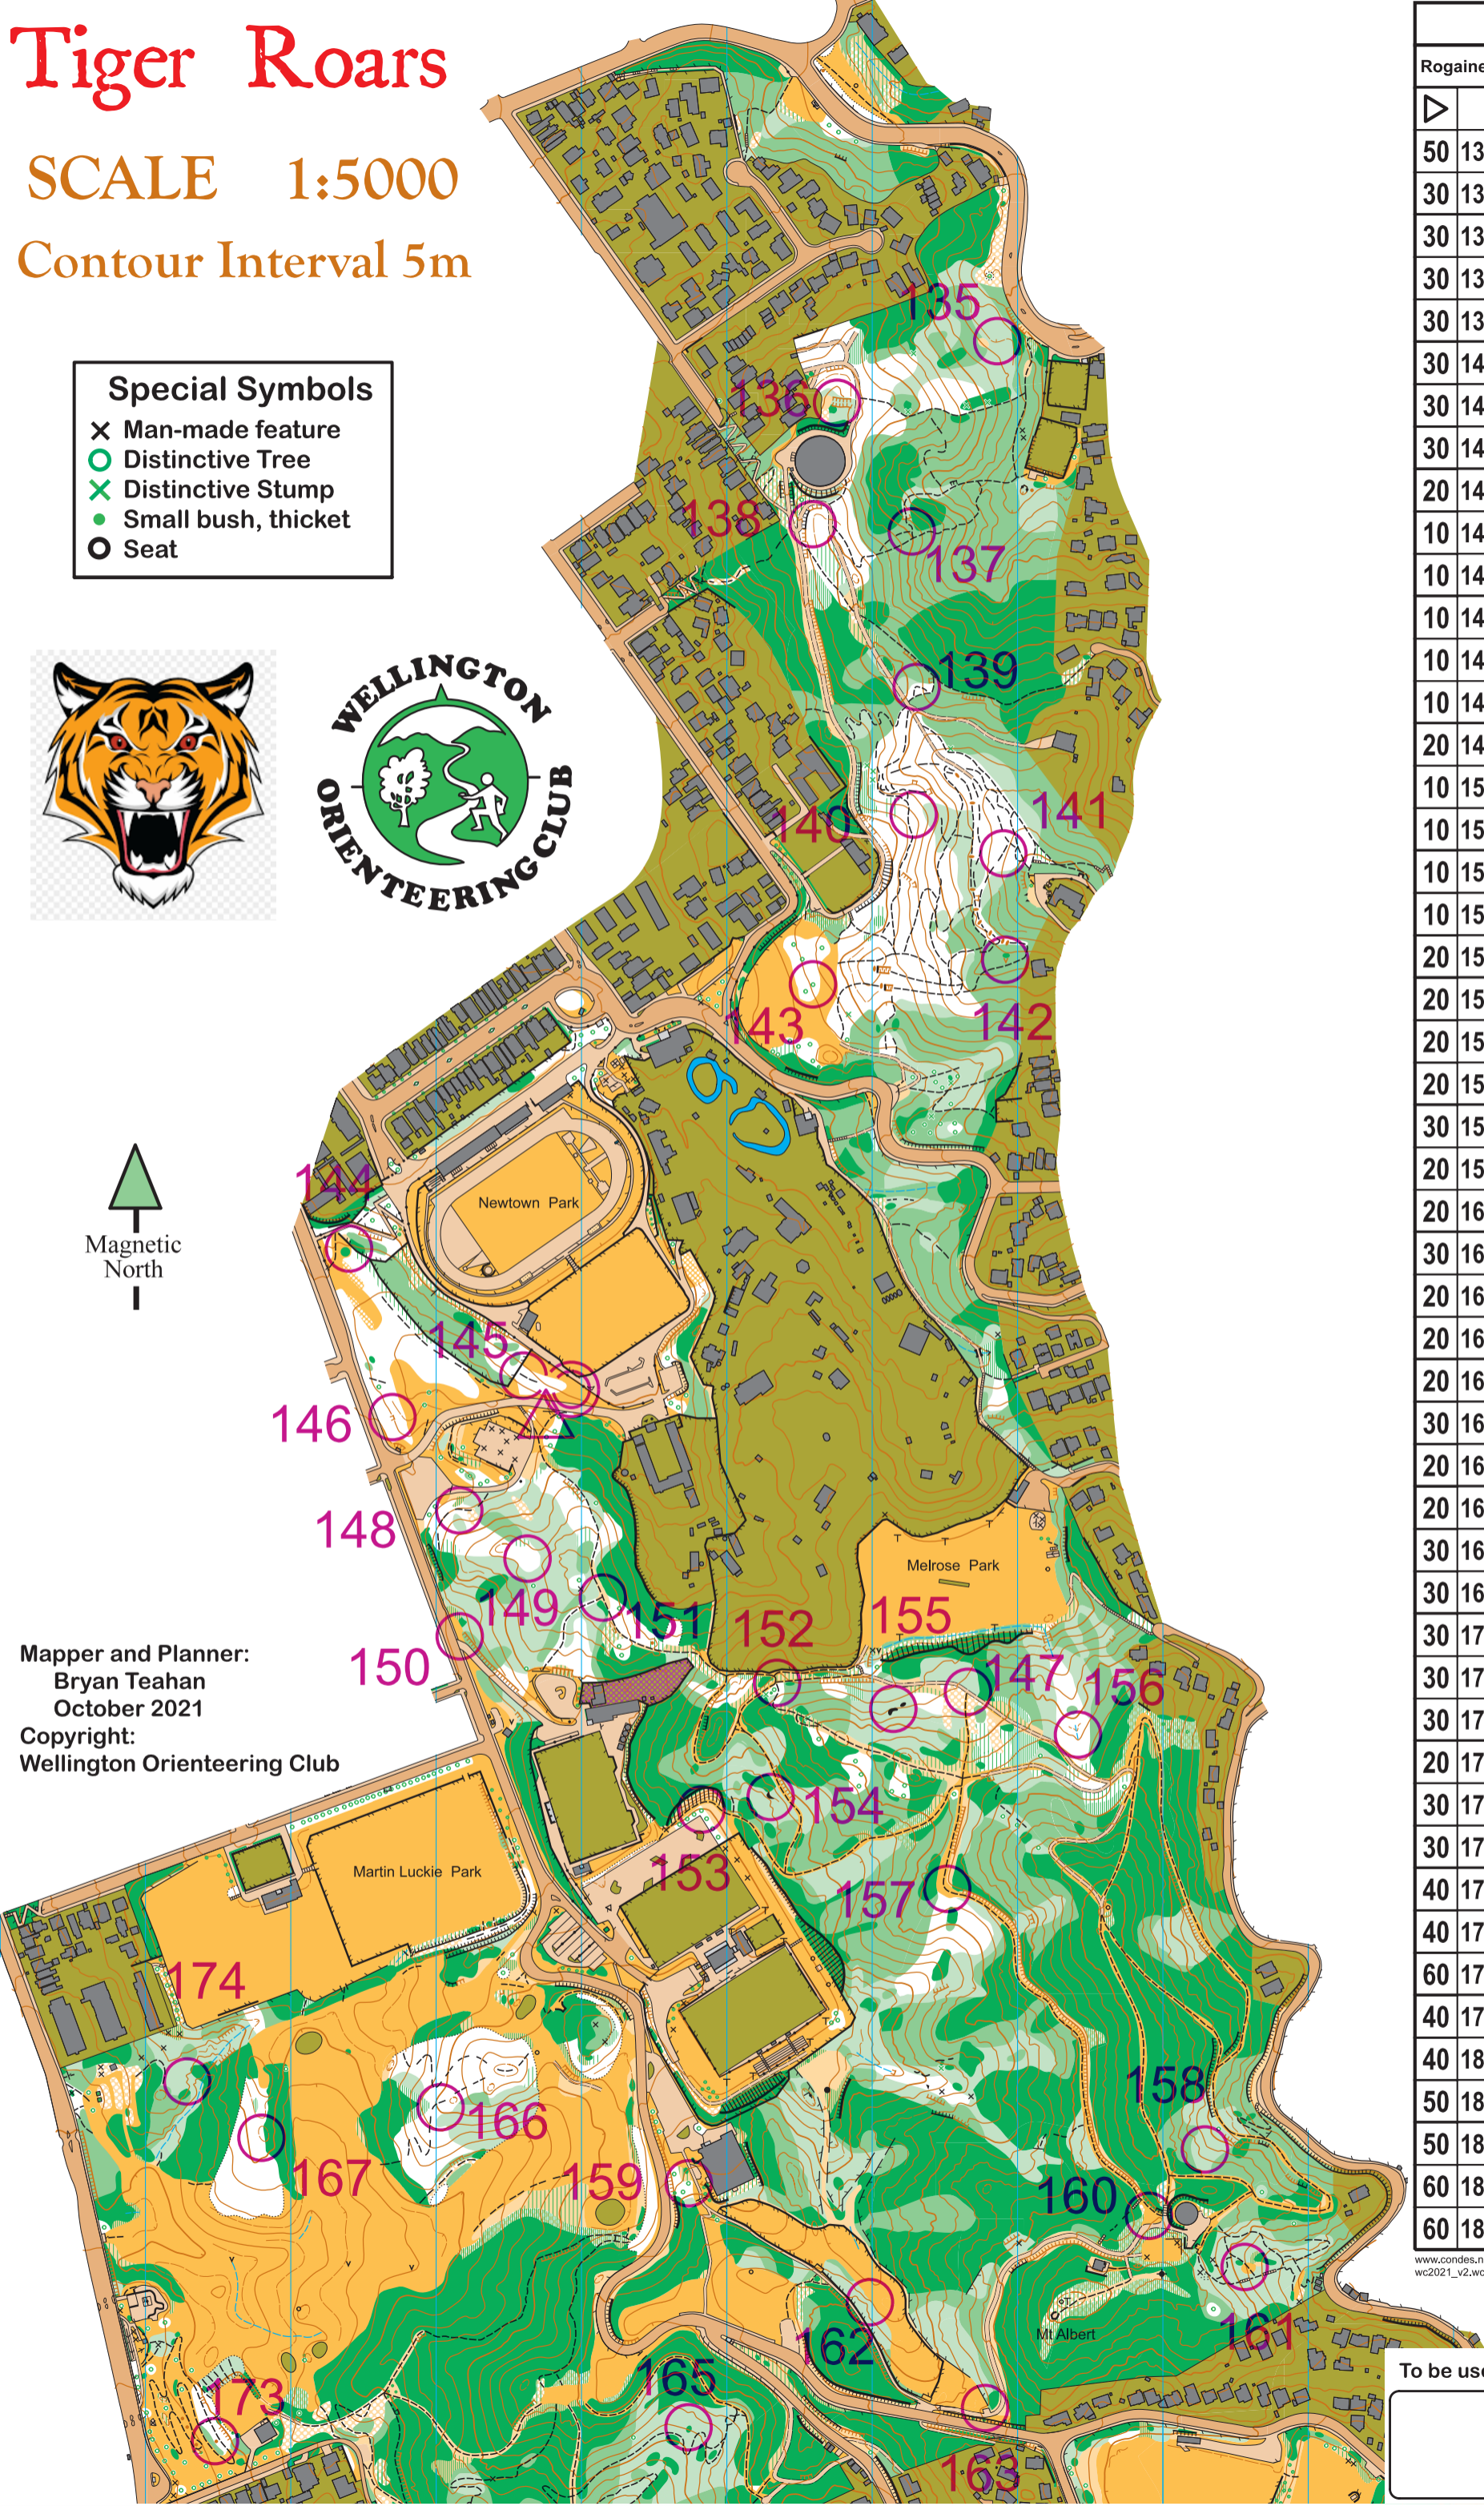

# Tiger Roars

SCALE 1:5000

Contour Interval 5m

- Special Symbols**
- ✕ Man-made feature
  - Distinctive Tree
  - ✕ Distinctive Stump
  - Small bush, thicket
  - Seat

Mapper and Planner:  
Bryan Teahan  
October 2021  
Copyright:  
Wellington Orienteering Club

Classic 2021				
Rogaine Part 1				
▷		/		
50	135	∩		
30	136		⌘	
30	137	↑	/	Y
30	138	⌘		○
30	139	↑	/	<
30	140	∩		
30	141		/	
30	142	∨		
20	143	↗	⌘	○
10	144	⊞		○
10	145	/		∧
10	146	⌘		
10	147	/		Y
10	148	/		<
20	149	⌘		
10	150	⊞		○
10	151	/		Y
10	152	↓	/	Y
10	153		⌘	○
20	154	⌘		⌘
20	155	↙	⌘	⌘
20	156	⊞		⌘
20	157	/		<
30	158	↓	∩	
20	159		⌘	○
20	160	⊞		
30	161	⊞		○
20	162	↘	⌘	⌘
20	163	⊞		○
20	164	⌘		○
30	165	⊞		○
20	166	⌘		
20	167	○		○
30	168	✕		
30	169	←	⌘	○
30	170	⊞	↗	⌘
30	171	↗	⊞	○
30	172	↗	⊞	○
20	173	●		○
30	174	↓	∩	
30	175	⌘		○
40	176	⌘		
40	177	←	▲	
60	178	○	⌘	⌘
40	179	⌘	⌘	⌘
40	180	⌘		○
50	181	✕		
50	182	↙	✕	
60	183	○		○
60	184	↙	✕	

# Tiger Roars

SCALE 1:5000

Contour Interval 5m

**Special Symbols**

- X Man-made feature
- Distinctive Tree
- X Distinctive Stump
- Small bush, thicket
- Seat

**Classic 2021**

Rogaine Part 2

▷		/			
50 135		∩			
30 136		≡			
30 137	↑	/	Y		
30 138	∩	∩		○	
30 139	↑	/	<		
30 140	∩				
30 141		/			
30 142	∨				
20 143	↗	↑		○	
10 144	⊗			○	
10 145	/		∩		
10 146	≡				
10 147	/		Y		
10 148	/		<		
20 149	∩				
10 150	○			○	
10 151	/		Y		
10 152	↓	/	Y		
10 153		↑		○	
20 154	≡		∩		
20 155	↙	≡		○	
20 156	≡		∩		
20 157	/		<		
30 158	↓	∩			

20 159		↑			○
20 160	○				
30 161	○			○	
20 162	↘	∩		∩	
20 163	⊗			○	
20 164	↑			○	
30 165	⊗			○	
20 166	∩			○	
20 167	○			○	
30 168	X				
30 169	←	↑		○	
30 170	○	↗			
30 171	↗			○	
30 172	↗	⊗		○	
20 173	●			○	
30 174	↓	∩			
30 175	↑			○	
40 176	∩				
40 177	←	▲			
60 178	○	≡			
40 179	≡	≡		∩	
50 180	≡			○	
50 181	X				
50 182	↙	X			
60 183	○			○	
60 184	↙	X			