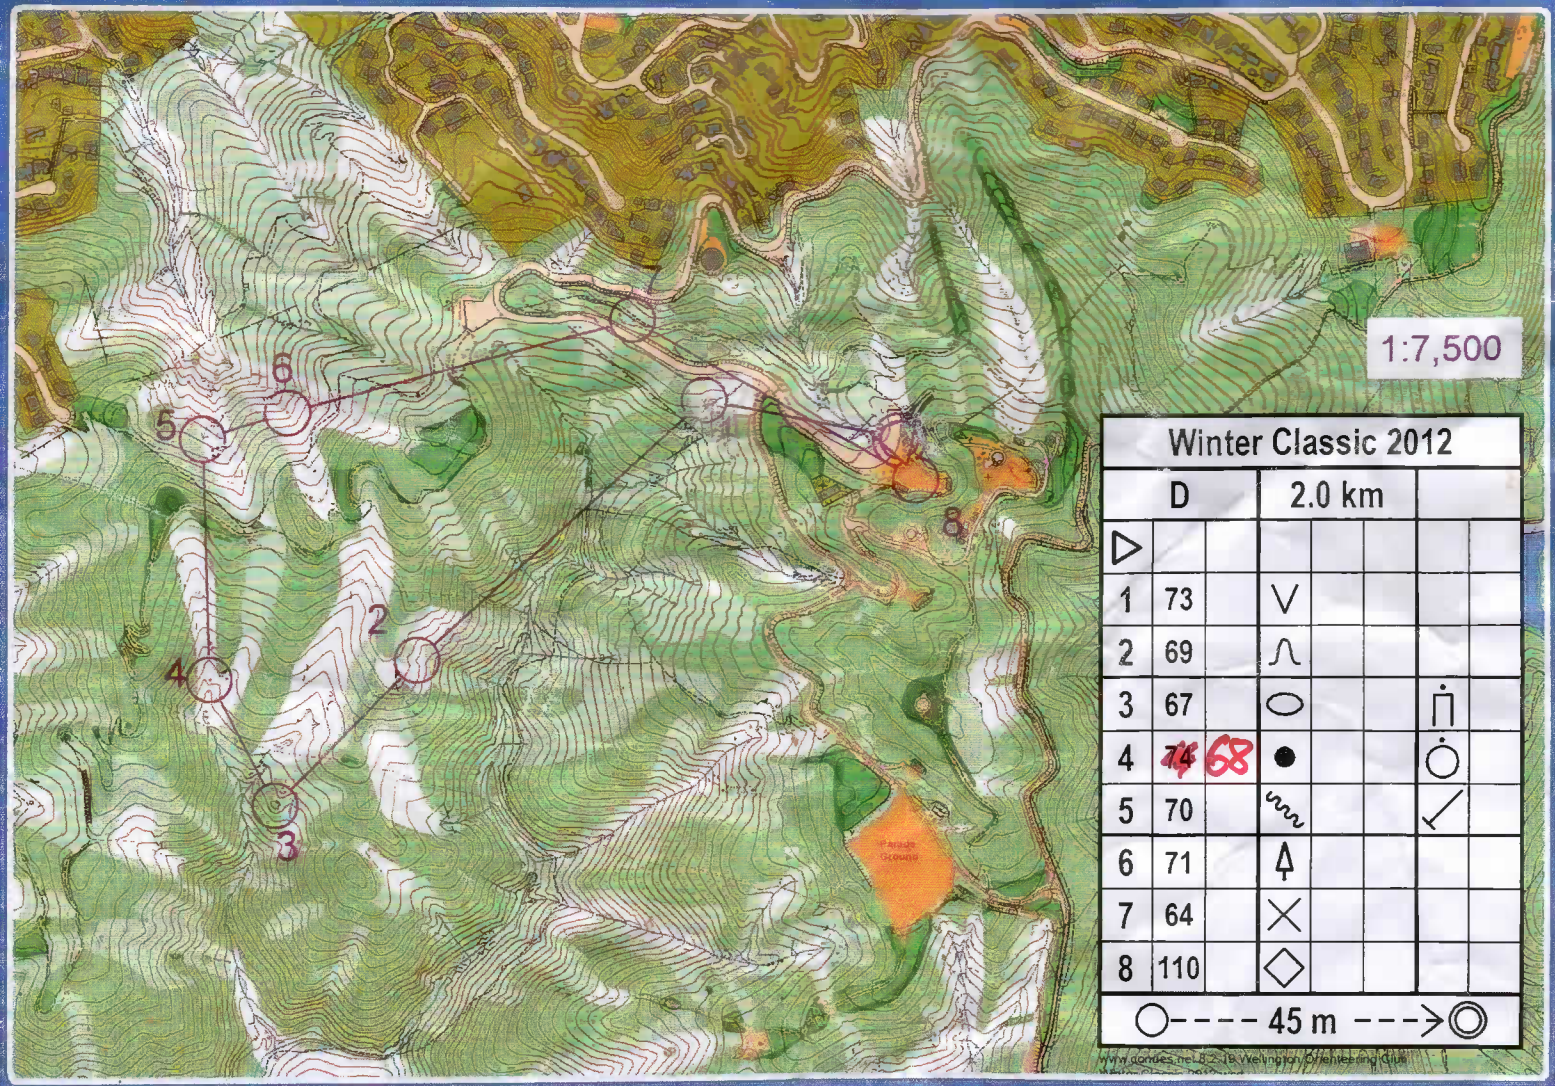

1:2,500

Winter Classic 2012				
A	1.2 km			
▷				
1	110	◇		
2	31	↗		└
3	32	▨		┌
4	110	◇		
5	33	↗		└
6	34	✕		
7	110	◇		
8	35	■		└
9	36	↘ ↗		
10	110	◇		

○----- 45 m ----->◎

www.gondes.net 2.2.19 Wellington Orienteering Club
Winter Classic 2012.wcd

1:7,500

Winter Classic 2012				
D	2.0 km			
▷				
1	73	∨		
2	69	∩		
3	67	○		┌
4	74 68	●		○
5	70	~~~~		└
6	71	↑		
7	64	✕		
8	110	◇		

○----- 45 m ----->◎

www.gondes.net 2.2.19 Wellington Orienteering Club