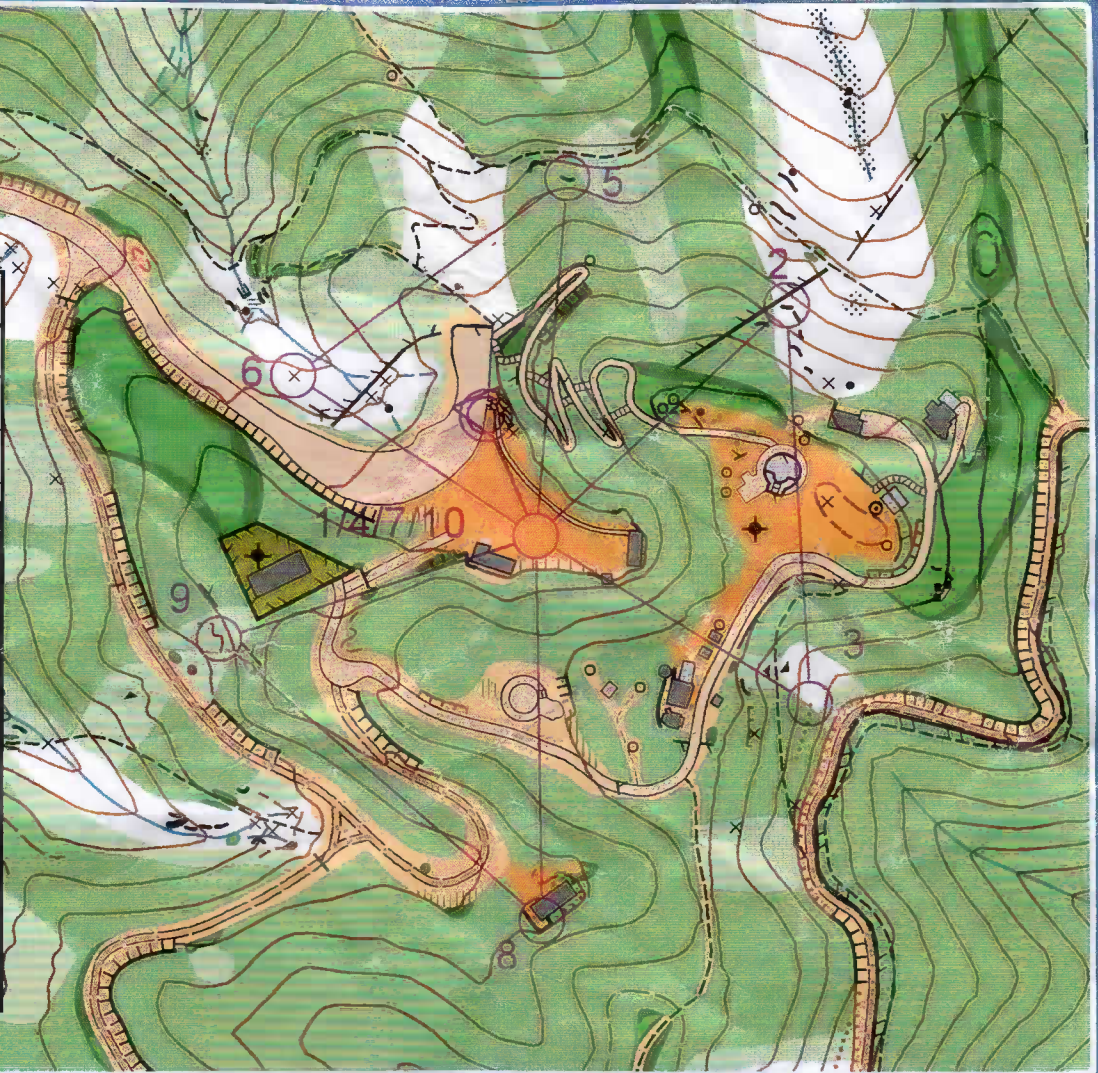

1:2,500

Winter Classic 2012				
A	1.2 km			
▷				
1	110	◇		
2	31	↗		└
3	32	▨		┌
4	110	◇		
5	33	↗		└
6	34	✕		
7	110	◇		
8	35	■		└
9	36	↘ ↗		
10	110	◇		

○----- 45 m ----->◎

www.gondes.net 2.2.19 Wellington Orienteering Club
Winter Classic 2012.wcd

1:7,500

Winter Classic 2012				
D	2.0 km			
▷				
1	73	∨		
2	69	∩		
3	67	○		┌
4	74 68	●		○
5	70	~~~~		└
6	71	↑		
7	64	✕		
8	110	◇		

○----- 45 m ----->◎

www.gondes.net 2.2.19 Wellington Orienteering Club